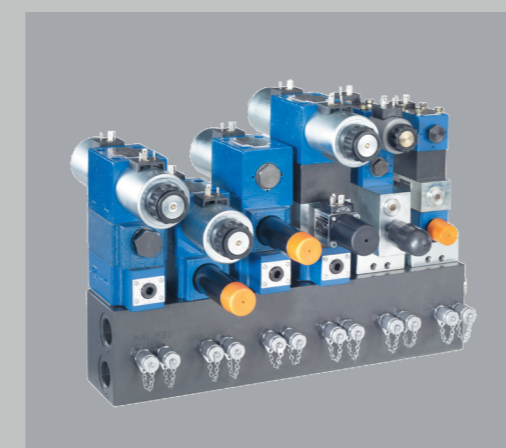

À TIRANTS

RONDS

SPÉCIAUX

LES VALVES CETOP

Modulaires

- PRESSION
- DÉBIT
- DIRECTION
- PROPORTIONNEL

GÉNÉRATION DE PUISSANCE

Hydraulique connectée et compacte

L'hydraulique connectée associe la puissance et l'intelligence de l'électro-hydraulique avancée à l'interconnexion. Elle établit de nouvelles références en matière de **performance, de flexibilité et de fonctionnalités.**