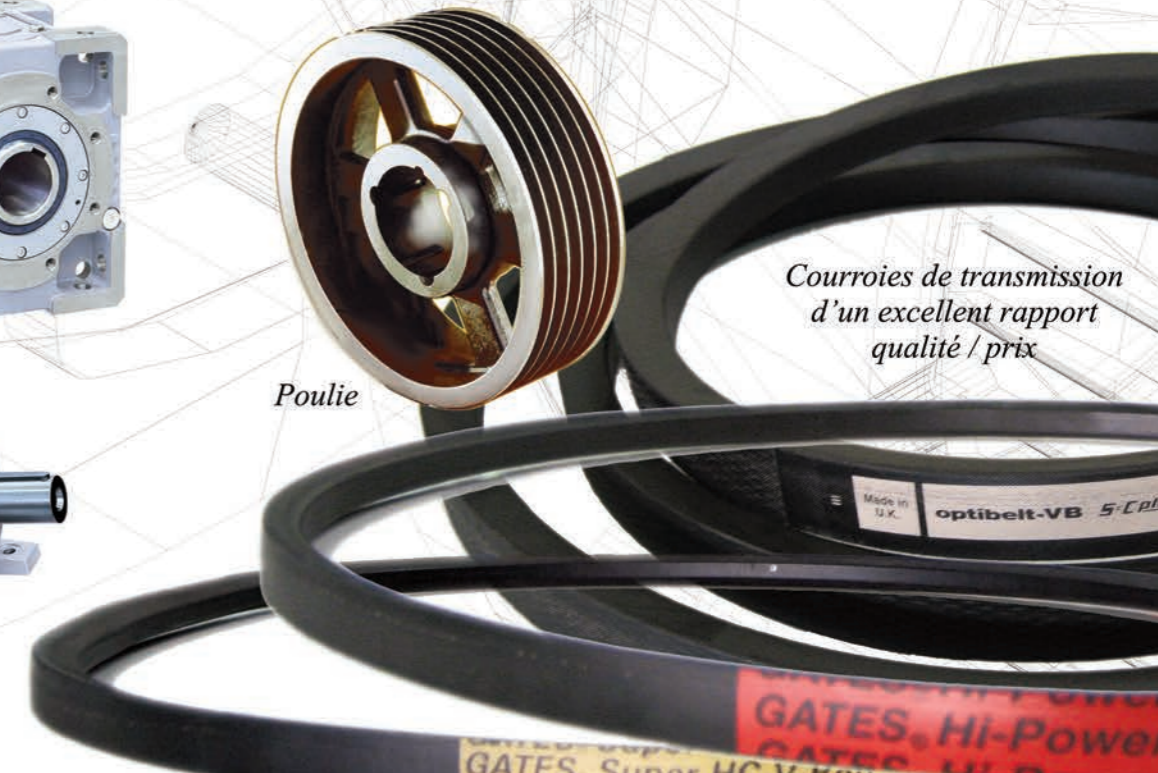

Une gamme complémentaire de réducteurs  
de très grosses capacités jusqu'à 400 Kw

Contacteur à  
câble

Démarrers progressifs

Variateurs  
électroniques

Poulie

Courroies de transmission  
d'un excellent rapport  
qualité / prix

Roulement à rotule sur  
rouleaux cage acier

GATES HI-POWER  
GATES Super HC V-BELT