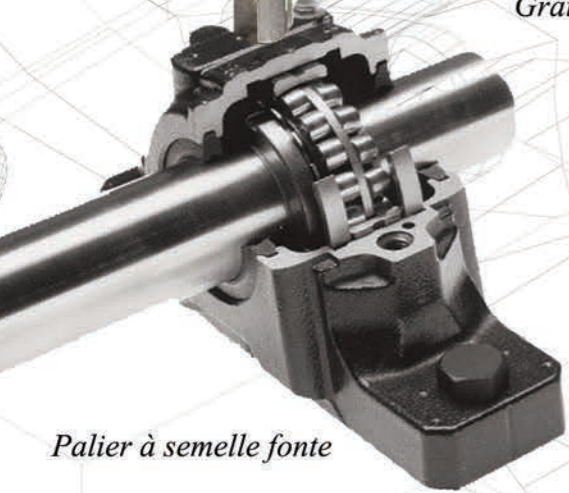

# C.I.R., au service des carrières, gravières et des sablières

*à l'écoute de vos besoins*

Roulement à rotule sur  
rouleaux cage massive

Une gamme complète de réducteurs ou motoréducteurs  
en stock sur votre région 0,25 à 15 Kw

Graisseurs automatiques

Palier à semelle fonte

Palier à semelle en 2 parties  
type «Cooper»

Palier «POP»

Eléments antivibratoires

Vérin souple

Poulibloc

Réducteurs couple conique  
avec antidériveur ou  
moteur frein pour  
vos convoyeurs